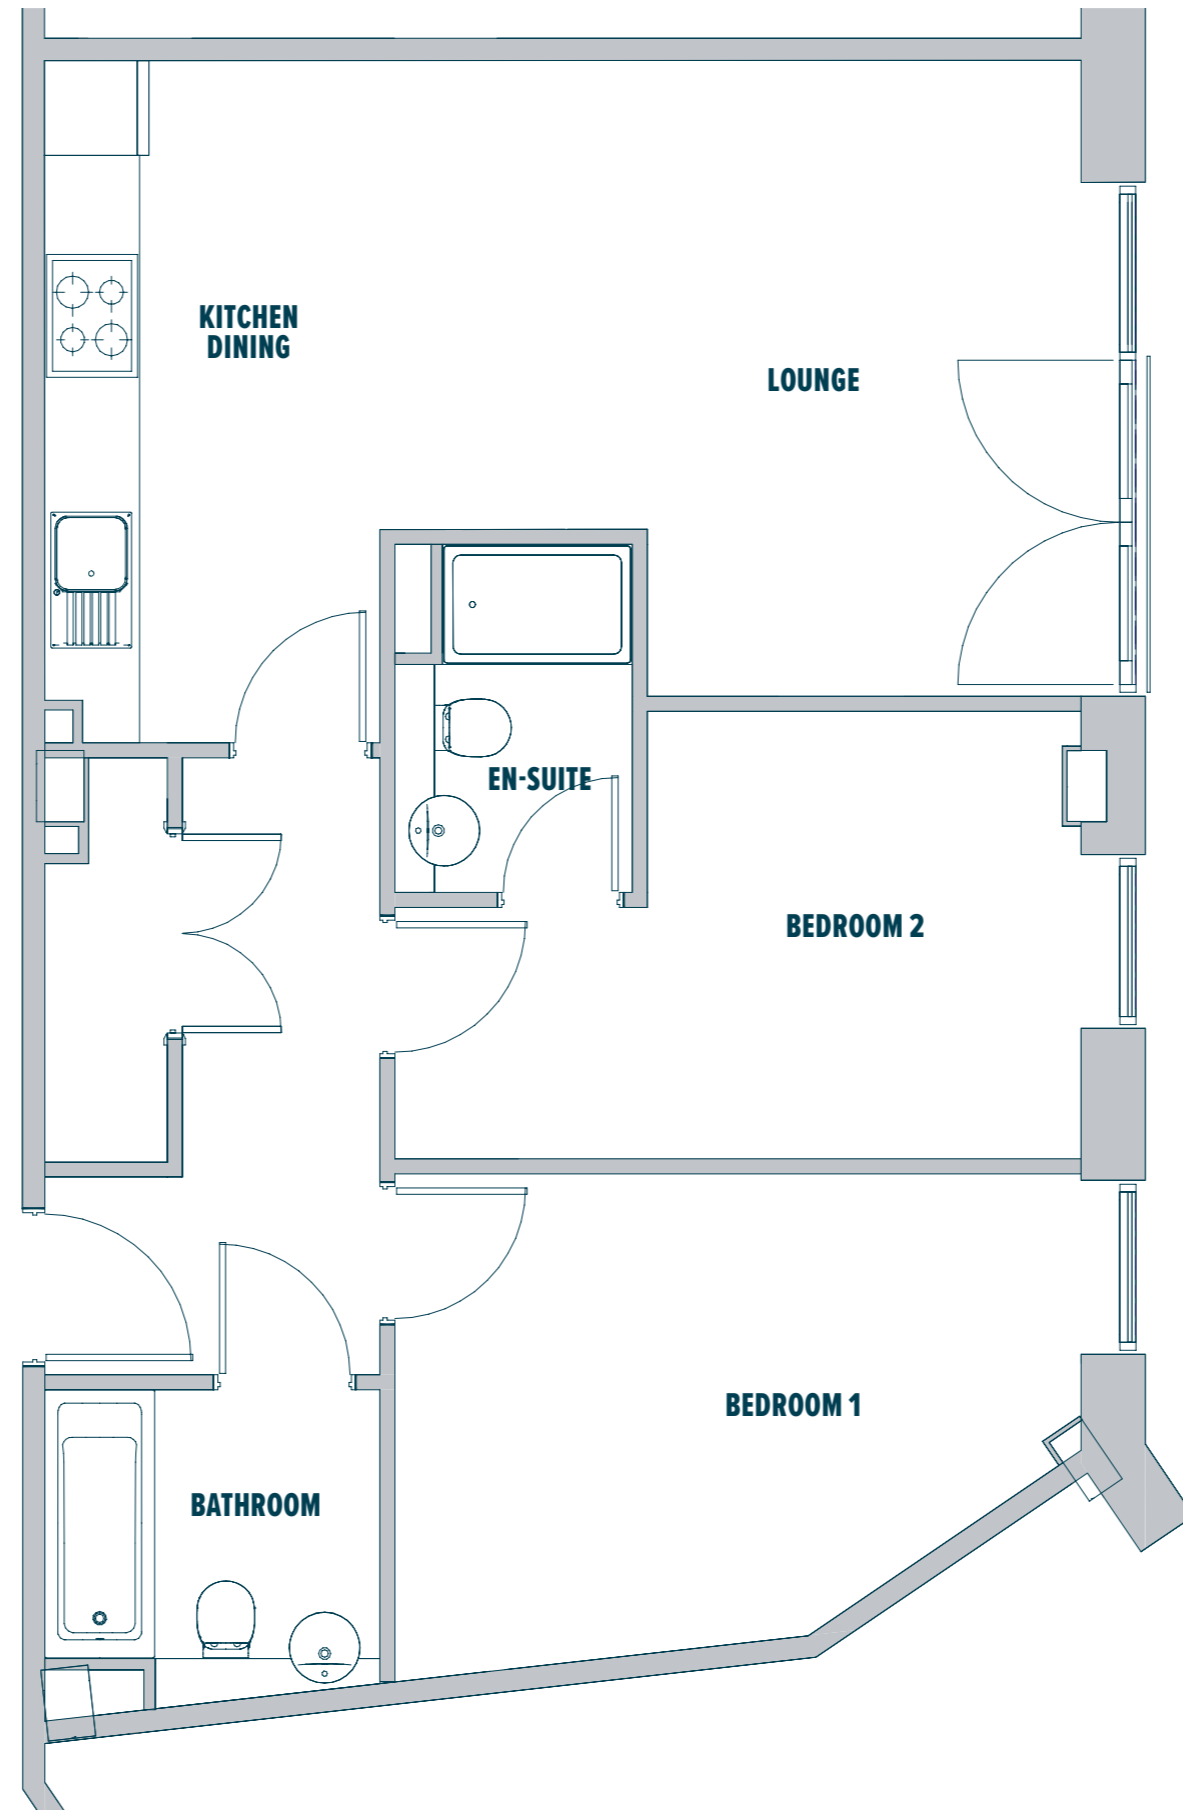

# 2 BEDROOM APARTMENT

## TYPE S2

<b>SQ FT</b>	702
<b>SQ M</b>	65

### FLOORS 2,3 & 4